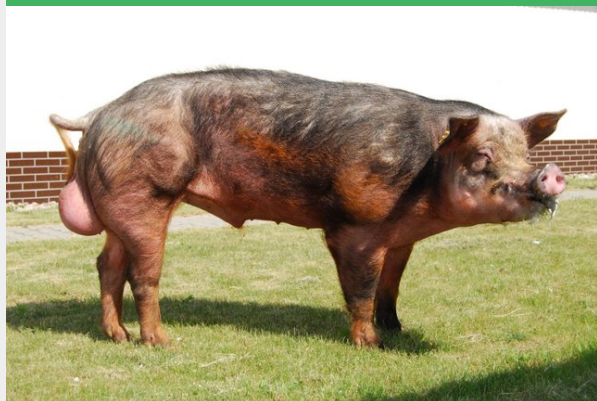

Nazwa knura: CIS

Rasa: duroc x pietrain

Nr Roboczy: 2650

Numer w uchu: 26601-0034/09

Numer licencyjny: R 6243 PZ

Filia: Gostyń

Data urodzenia 2009-03-10

Liczba sutków 7/7

Przyrost dzienny 829

% mięsa w tuszy 63.30

Indeks 140

BLUP ZWH 0.00

Szacowany przyrost w tuczu

Indeks oceny pełnego rodzeństwa

Grubość słoniny 5,8/6,7

Wysokość oka połędwicy 60.10