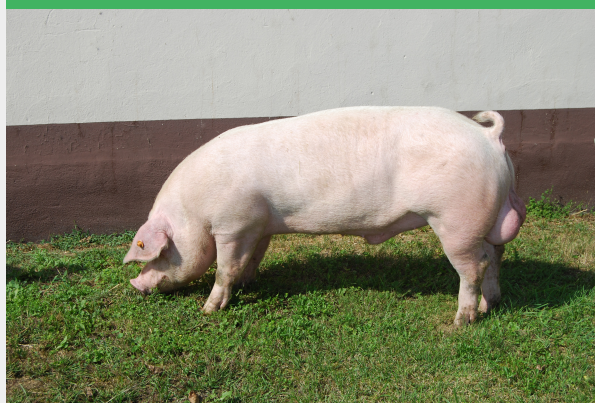

Nazwa knura: **KORSARZ Z
ROGOWO**

Rasa: **polska biała zwisloucha**

Nr Roboczy: **3597**

Numer w uchu: **26561-0017/14**

Numer licencyjny: **G 89216 PZ**

Filia: **Ostrów Wlkp.**

Data urodzenia **2013-12-23**

Liczba sutfków **7/7**

Przyrost dzienny **836**

% mięsa w tuszy **62.10**

Indeks **143**

BLUP ZWH **0.00**

Szacowany przyrost w tuczu **1185**

Indeks oceny pełnego rodzeństwa **0**

Grubość słoniny **8,3/8,5**