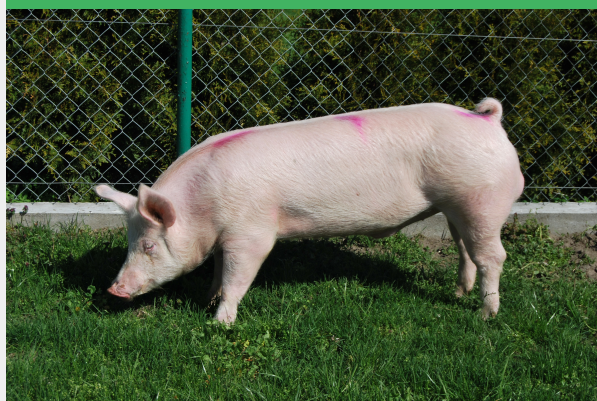

Nazwa knura: **ALEKS Z
ROGOWA**

Rasa: **wielka biała polska**

Nr Roboczy: **4352**

Numer w uchu: **26570-1100/10**

Numer licencyjny: **G 57403 PZ**

Filia: **Kościelec**

Data urodzenia **2010-08-12**

Liczba sutków **7/7**

Przyrost dzienny **791**

% mięsa w tuszy **63.30**

Indeks **140**

BLUP ZWH **10.61**

Szacowany przyrost w tuczu

Indeks oceny pełnego rodzeństwa

Grubość słoniny **7,0/7,8**

Wysokość oka połędwicy **55.70**