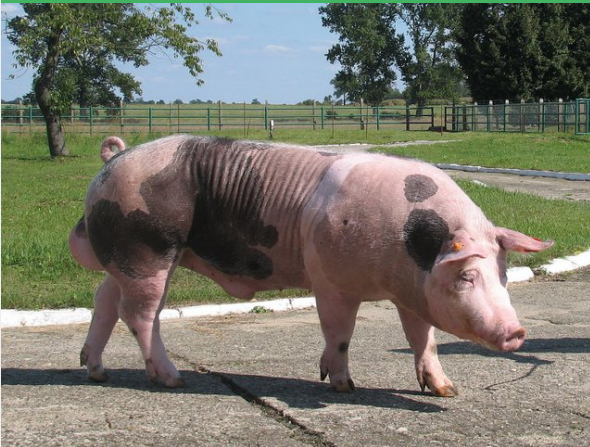

Nazwa knura: PIC-13

Rasa: PIC 408

Nr Roboczy: 2761

Numer w uchu: 10777

Numer licencyjny: 63012683

Filia: Gostyń

Data urodzenia 2011-10-23

Liczba sutków 6/6

Przyrost dzienny 932

% mięsa w tuszy 63.12

Indeks 112

BLUP ZWH 0.00

Szacowany przyrost w tuczu

Indeks oceny pełnego rodzeństwa

Grubość słoniny 7,5

Wysokość oka połędwicy 0.00