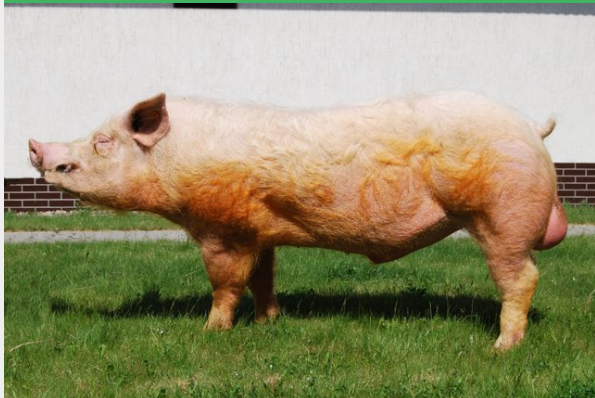

Nazwa knura: PIC-8

Rasa: PIC 410

Nr Roboczy: 2687

Numer w uchu: 50474

Numer licencyjny: 60333042

Filia: Gostyń

Data urodzenia 2010-01-27

Liczba sutków 6/6

Przyrost dzienny 927

% mięsa w tuszy 63.43

Indeks 139

BLUP ZWH 0.00

Szacowany przyrost w tuczu

Indeks oceny pełnego rodzeństwa

Grubość słoniny 6,5

Wysokość oka połędwicy 0.00