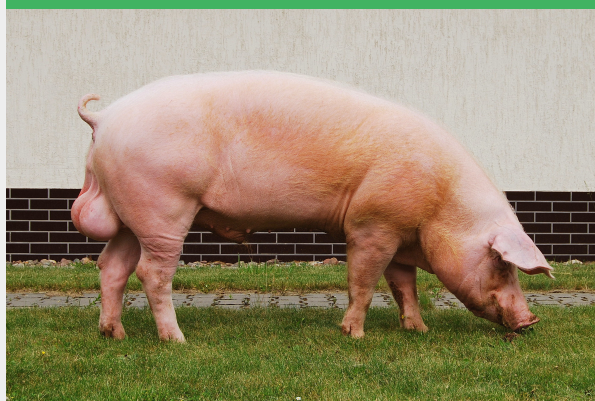

Nazwa knura: **MARCOS Z DOBRZEJEWIC**

Rasa: **polska biała zwisloucha**

Nr Roboczy: **2801**

Numer w uchu: **06224-0543/13**

Numer licencyjny: **G 66052 BY**

Filia: **Gostyń**

Data urodzenia **2013-04-03**

Liczba sutków **8/8**

Przyrost dzienny **926**

% mięsa w tuszy **61.30**

Indeks **155**

BLUP ZWH **10.84**

Szacowany przyrost w tuczu **1189**

Indeks oceny pełnego rodzeństwa

Grubość słoniny **6,1/8,8**

Wysokość oka połędwicy **61.60**