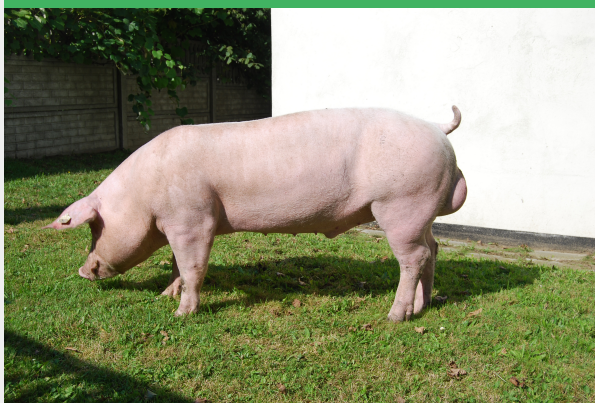

Nazwa knura: PIC-410

Rasa: PIC 410

Nr Roboczy: 3601

Numer w uchu: 52822

Numer licencyjny: 67666195

Filia: Ostrów Wlkp.

Data urodzenia 2013-12-09

Liczba sutków 6/6

Przyrost dzienny 767

% mięsa w tuszy 63.33

Indeks 155

BLUP ZWH 0.00

Szacowany przyrost w tuczu 1167

Indeks oceny pełnego rodzeństwa -

Grubość słoniny 9

Wysokość oka połędwicy 0.00